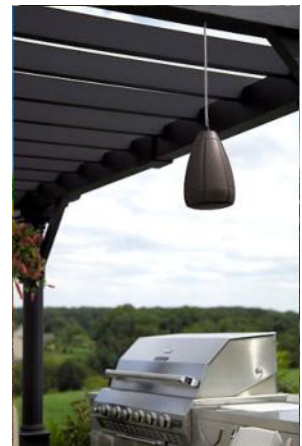

## Polk Audio | Garden System Atrium Sat30 & Sub10

polkaudio® the speaker specialists®

Het weer is heerlijk! Geef een feest, nodig de buren uit en zet de barbeque aan. Beleef de middag al dansend en flirtend bij het zwembad. Als de zon ondergaat, geniet dan van muziek rond een kampvuur, of geniet op je veranda of op je scheepsdek.

### Een natuurlijk geluid in een natuurlijke omgeving

Het geheim is een diepe bas. Geen ander buitenspeakersysteem kan dit. Buiten, zonder muren of kamerhoeken die meespelen, kunnen basfrequenties nergens heen dus gaan ze op in de lucht. Polk Audio's Atrium Sub10 verandert die vierkantsvergelijking. Het is een high-performance naar beneden gerichte subwoofer, gemaakt van waterbestendig materiaal en behuïsd in een weerbestendig, harshoudend omhulsel. De 10" long-throw Dynamic Balance® driver zorgt ervoor dat de aarde gaat trillen met dit basproducerende instrument! Deze diepe, muzikale bas zal ervoor zorgen dat jij en je vrienden op zullen willen staan om te dansen. Tegelijkertijd kunnen de akoestisch bijpassende Sat30 satelliet speakers in de hogere registers losbarsten. Je kunt ze toepassen met of zonder de Sub10. Als het gedetailleerde, high-fidelity geluid van de Sat30 satelliet speakers gecombineerd wordt met de Atrium Sub10 subwoofer komt er een dusdanige dynamische full-range prestatie vrij dat er gegarandeerd een feest ontstaat, zelfs in een wijdse, buitenomgeving.

### Monteer de satelliet op je scheepsdek of aan de muur

Laat ze aan het plafond hangen als een ornament aan een ketting, of steek ze in de grond. Je kunt de luidsprekers en elke hoek draaien voor een optimale prestatie.