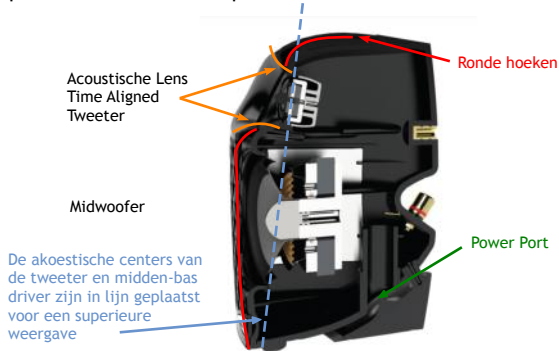

Het geluid van een grote speaker zónder de grote speaker

Of je nu op zoek bent naar je eerste home theater sub/sat systeem of je huidige systeem wilt upgraden voor betere prestaties, dit is een grote, compacte verrassing van Polk Audio. De voorganger van de Blackstone TL, de RM Serie was al ontworpen met het oog op 'Geluid van een grote speaker, zonder de grote speaker' maar de Blackstone TL representeert een significante sprong vooruit door home theater prestaties te bieden die niet eerder geproduceerd konden worden door luidsprekers van een dergelijk formaat.

PowerPort® (gepatenteerd door Polk®) verbreedt het frequentiebereik van de lage-/middentoon unit, terwijl poortgeluid en geluidsturbulentie verminderd worden tot -3 dB. Een behuizing met **ronde hoeken** en een met staal versterkt ontwerp. Niet-parallel oppervlakken, gecombineerd met de extra stevige stalen platen resulteren niet alleen in een sterkere en akoestische behuizing, maar zorgen ook voor het ontbreken van kleuring, veroorzaakt door interne oppervlakte-resonantie.

5-Weg Aansluitpunten bieden een ruim scala aan aansluit- en verbindingsmogelijkheden. Reeds gemonteerde Keyhole Slots sluiten aan op elke plafond- en wandbevestiging voor ultieme flexibiliteit. Ook om de units eenvoudig op te hangen aan een spijker of schroef met slotophanging.